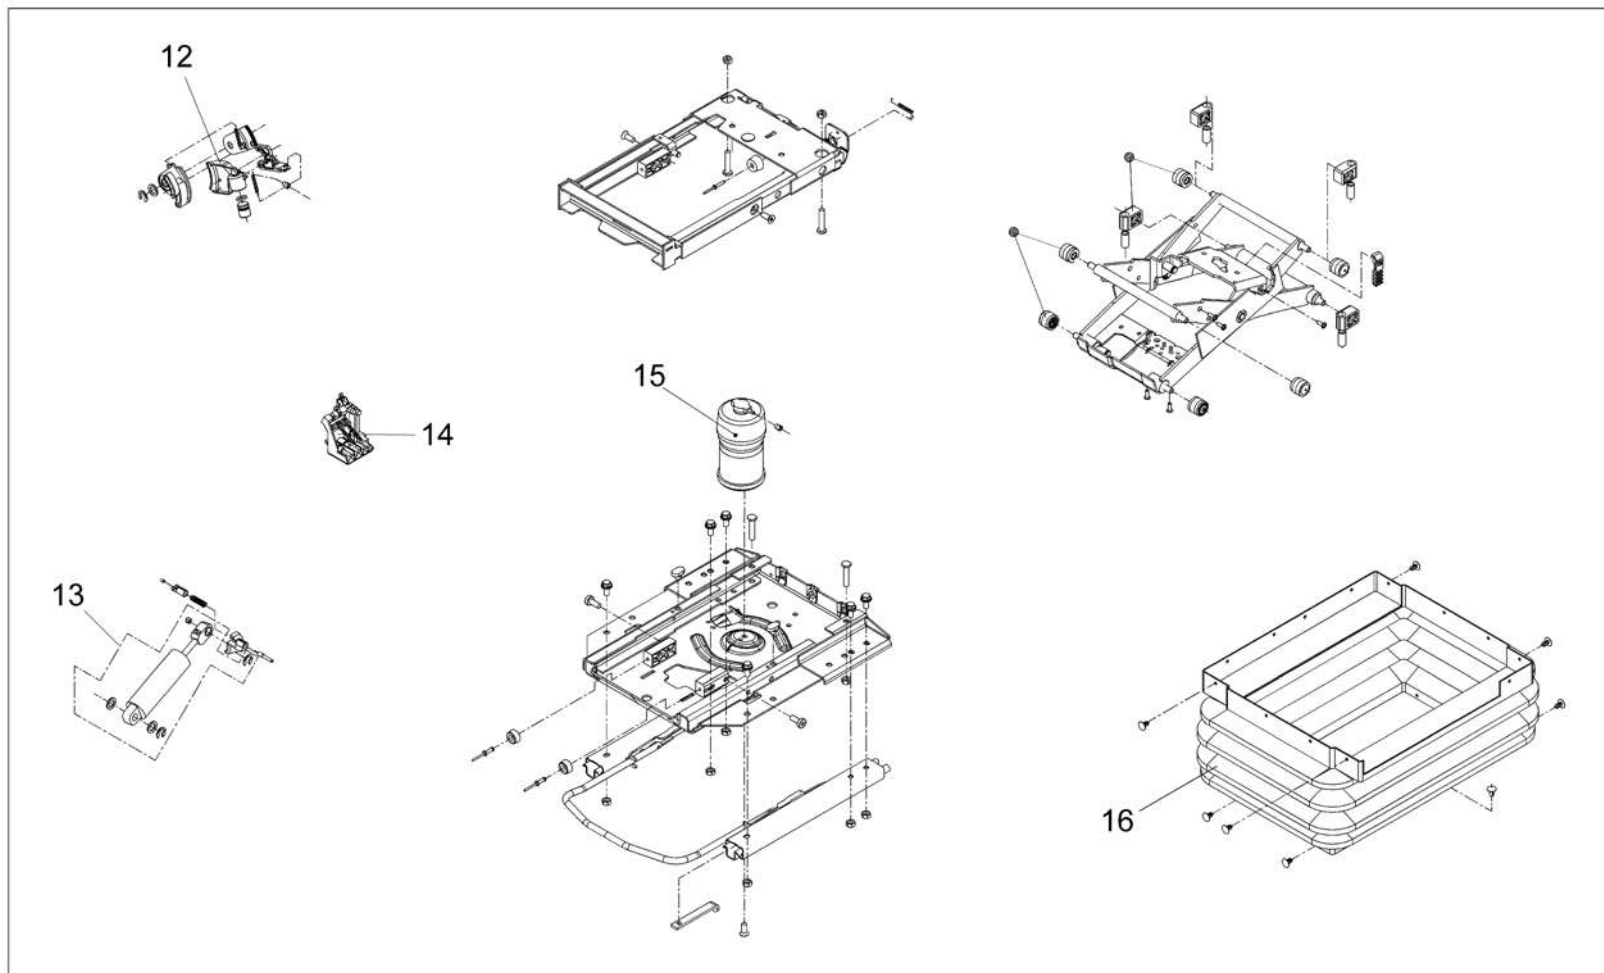

SEAT ASSY right
SITZ KPL rechts
SIEGE CPL a droite

from No / up to No
WFN5#####2036106

Figure
Bild 99707018240
Figure

TADANO
2600-58

PAGE 1 OF 2
SEITE 1 VON 2
PAGE 1 DE 2

100

SEAT ASSY right
SITZ KPL rechts
SIEGE CPL a droite

from No / up to No
WFN5#####2036106

Figure
Bild 99707018240
Figure

TADANO
2600-58

PAGE 2 OF 2
SEITE 2 VON 2
PAGE 2 DE 2

100