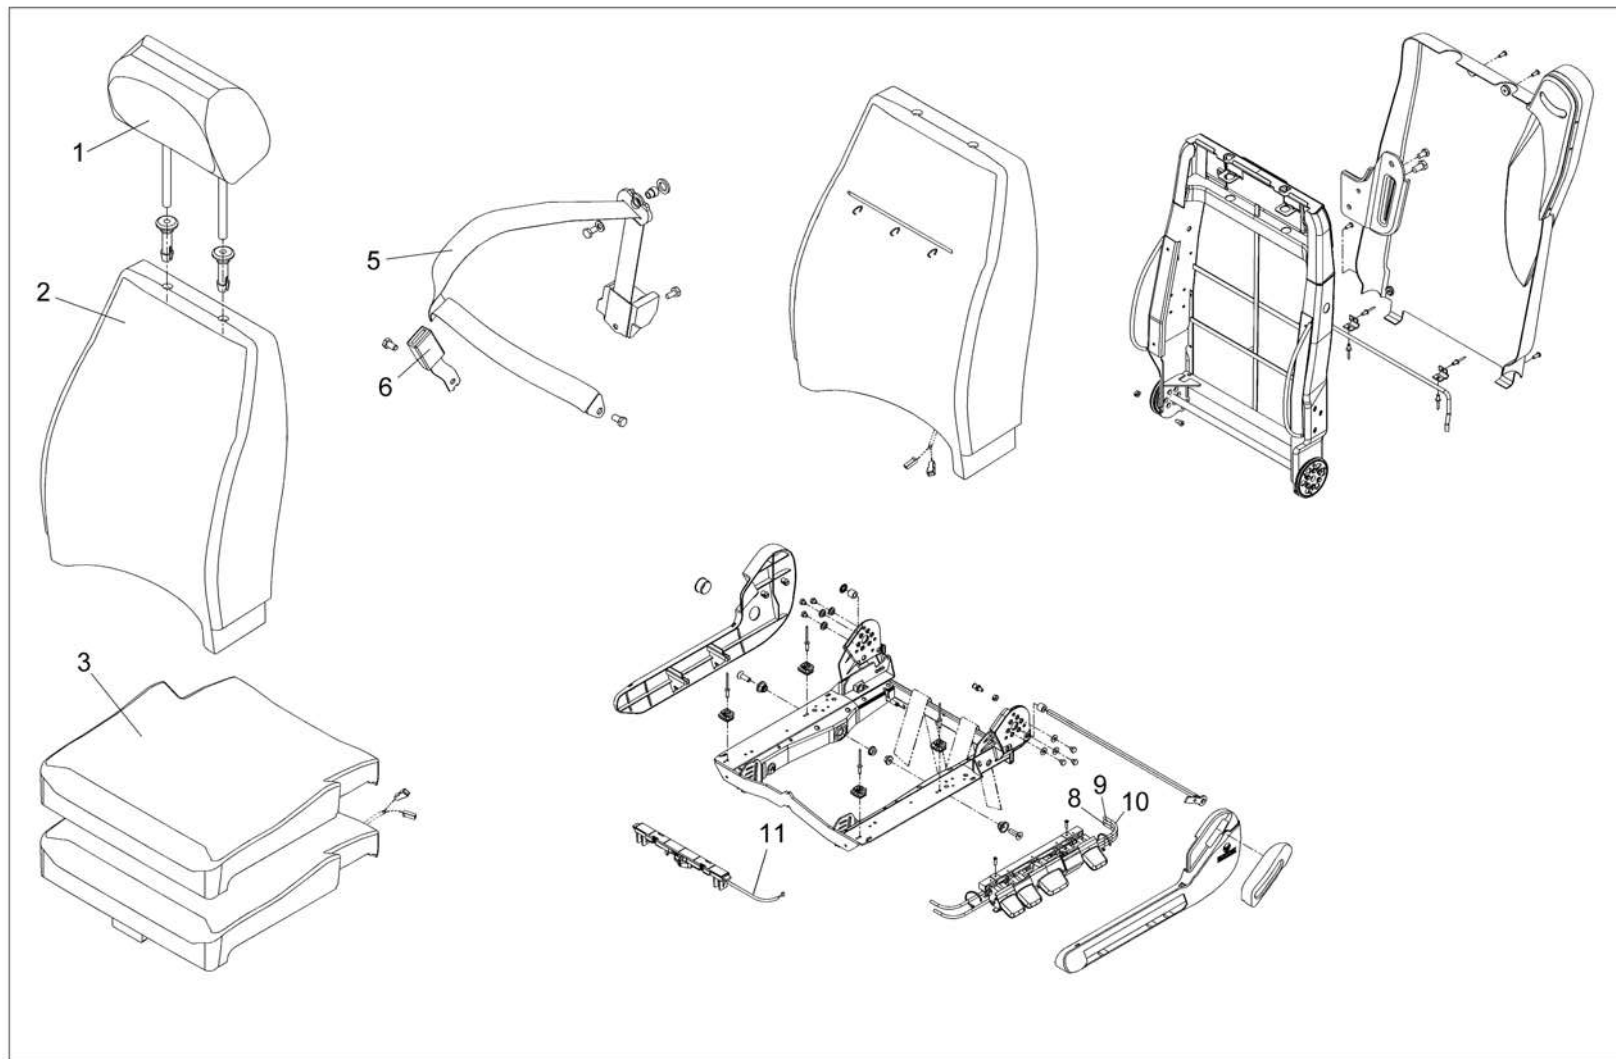

SEAT ASSY right
SITZ KPL rechts
SIEGE CPL a droite

from No / up to No
WFN5#####2036106

Figure
Bild 99707018240
Figure

TADANO
2600-58

PAGE 1 OF 2
SEITE 1 VON 2
PAGE 1 DE 2

100

SEAT ASSY right
SITZ KPL rechts
SIEGE CPL a droite

from No / up to No
WFN5#####2036106

Figure
Bild 99707018240
Figure

TADANO
2600-58

PAGE 2 OF 2
SEITE 2 VON 2
PAGE 2 DE 2

100